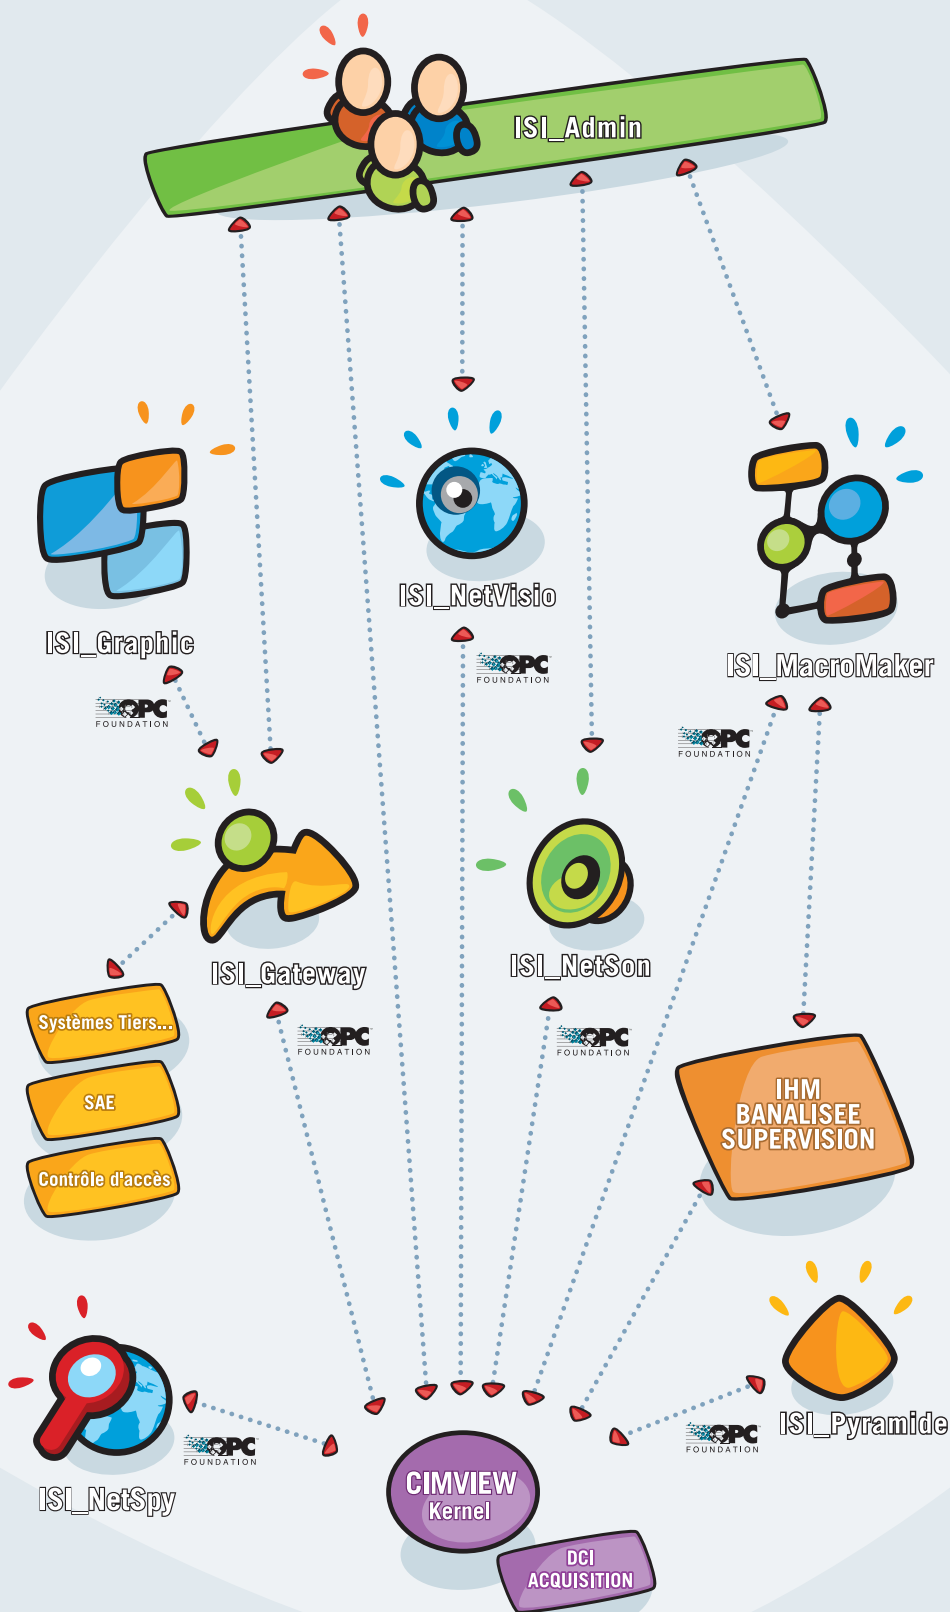

**ISI** SYSTEMES

Architecte en informatique industrielle

Entrez dans le monde  
de l'**Hypervision**

## Entrez dans le monde de l'Hypervision

- ▶ Solution de supervision évoluée vous permettant d'accéder rapidement et simplement au monde de l'Hypervision.
- ▶ Compatible avec l'ensemble des logiciels de supervision du marché comme Cimview, InTouch, WinCC, PCVue, Panorama, etc...
- ▶ Utilisation des technologies communicantes éprouvées d'OPC, XML, .Net Remoting, Web Services, COM/DCOM...
- ▶ Des solutions d'Hypervision déjà adaptées à votre métier :

**ITram** : Tramways.

**IWay** : Autoroutes, tunnels.

**ISecure** : Vidéosurveillance et contrôle d'accès.

**IPark** : Parkings.

**IHydro** : Barrages hydro-électriques.

**IFluv** : Ecluses et navigation fluviales.

**IPipe** : Pipelines.

...Et bien d'autres encore !

- ▶ L'architecture modulaire permet de n'utiliser que ce qui est nécessaire. Chaque module est indépendant, autonome, et l'intégration peut être envisagée par étapes.