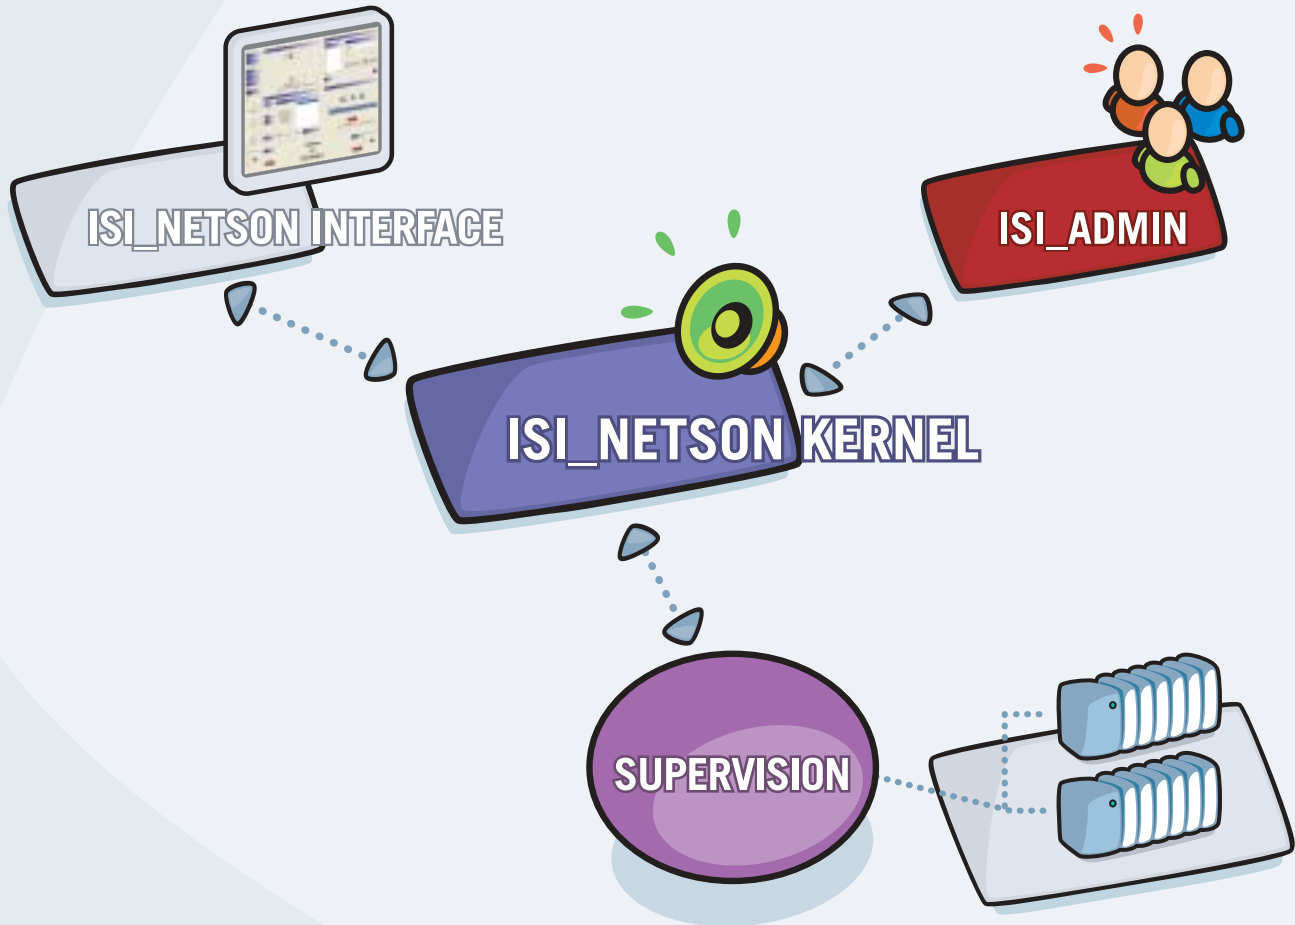

ISI_NETSON

Interface de sonorisation

Interface de sonorisation

- ▶ ISI_NETSON est un logiciel de gestion de messagerie sonore (interphonie, sonorisation, téléphonie, ...).
- ▶ Diffusion de messages sonores préenregistrés ou en direct.
- ▶ Personnalisation et création des messages.
- ▶ Gestion des appels d'urgence.
- ▶ Liaison permanente avec le système de gestion des droits et des privilèges. (Interface native avec ISI_Admin).
- ▶ Liaison OPC native pour les communications vers le superviseur ou les automates.
- ▶ Déclenchement manuel, périodique ou automatique sur alarmes ou changement d'état.